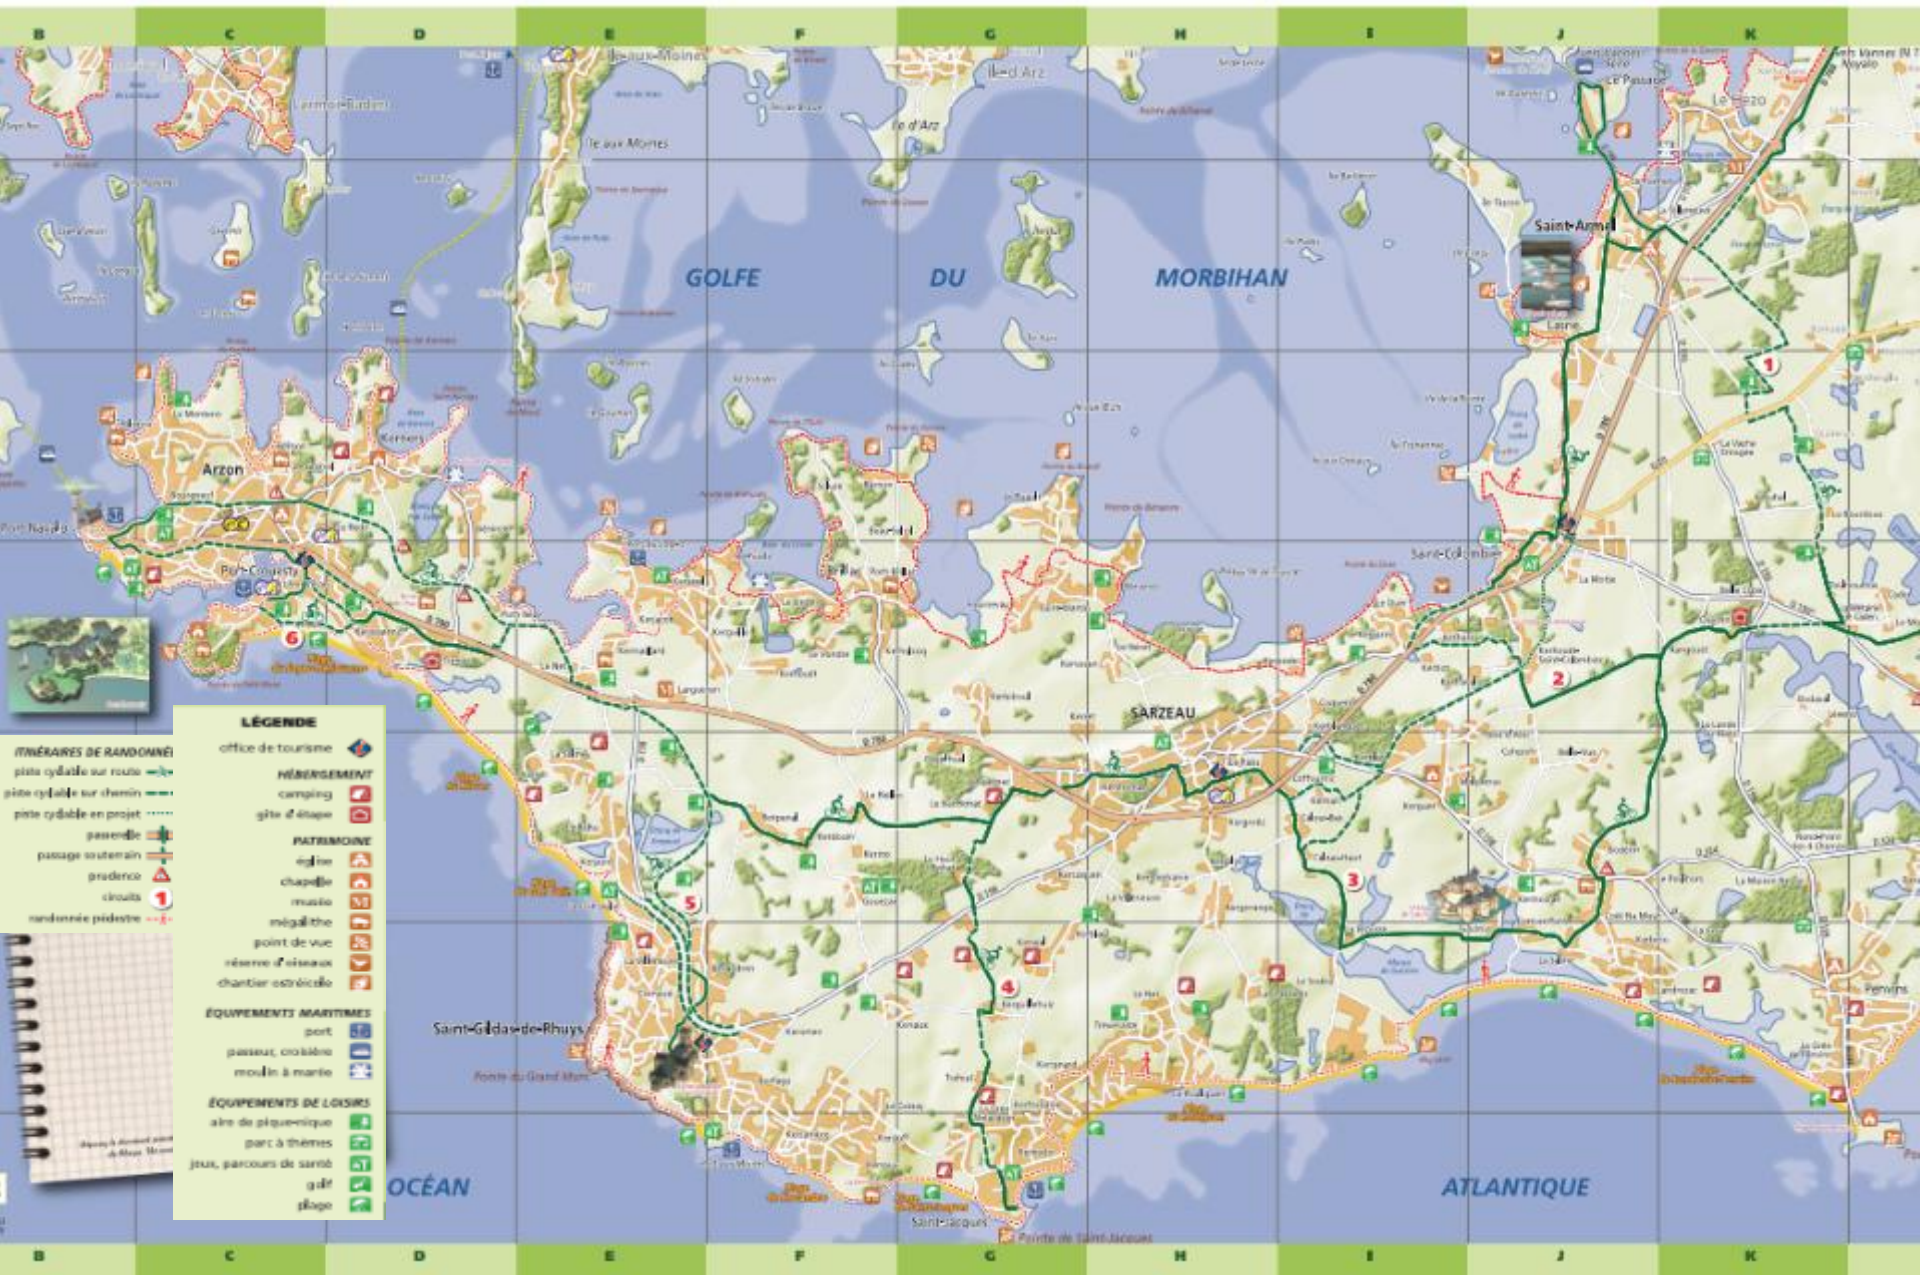

# PLAN VELO ARZON

**LÉGENDE**

- ITINÉAIRES DE RANDONNÉE
  - piste cyclable sur route
  - piste cyclable sur chemin
  - piste cyclable en projet
  - passage souterrain
  - prudence
  - circuits
  - randonnée pédestre
- office de tourisme
- HÉBERGEMENT**
  - camping
  - gîte d'étape
- PATRIMOINE**
  - église
  - chapelle
  - musée
  - mégalithe
  - point de vue
  - réserve d'oiseaux
  - chantier ostréicole
- EQUIPEMENTS MARITIMES**
  - port
  - passer, cotière
  - moulin à marée
- EQUIPEMENTS DE LOISIRS**
  - aire de pique-nique
  - parc à thèmes
  - jeux, parcours de santé
  - golf
  - plage

Océan

Atlantique

GOLFE DU MORBIHAN

SARZEAU

Saint-Armel

Arzon

Saint-Gildas-de-Rhuys

Pointe de Saint-Jacques

Appuyez la destination sur la carte